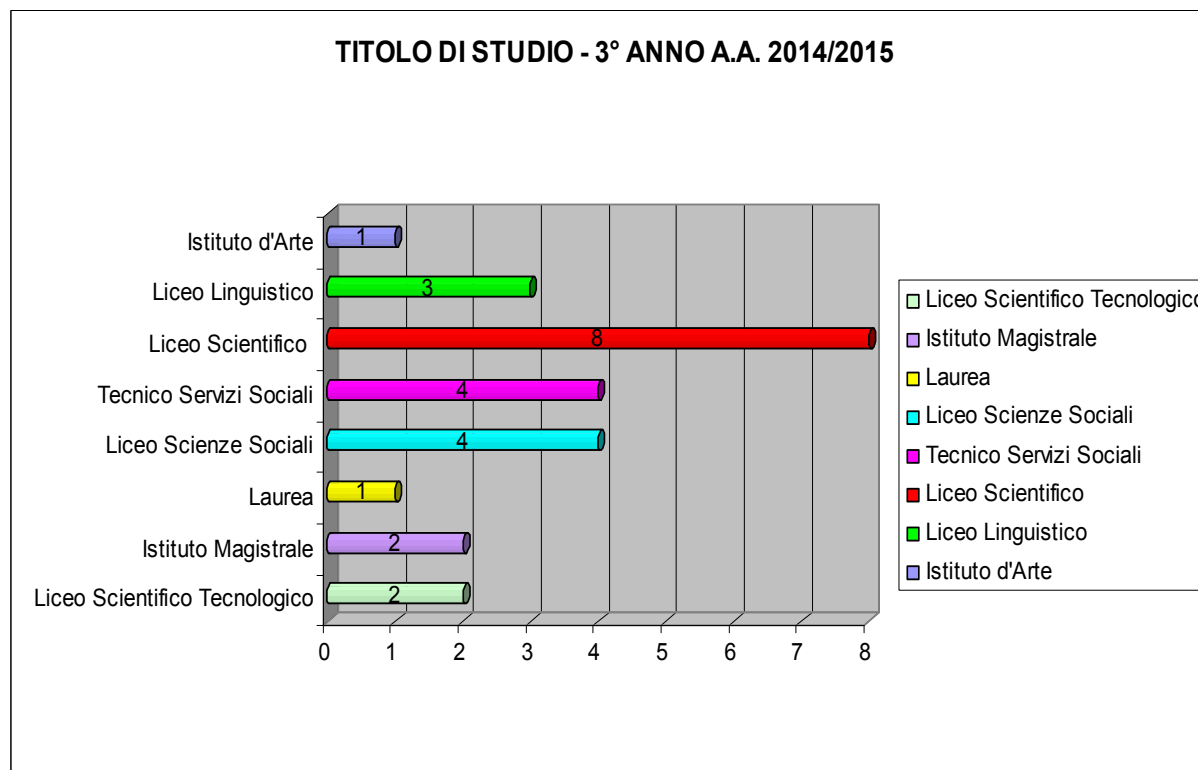

### STUDENTI 3° ANNO A.A. 2014/2015

GENERE	NUMERO STUDENTI	PERCENTUALI
M	7	28%
F	18	72%
<b>TOTALE</b>		
<b>25</b>		

ETA'	NUMERO STUDENTI	PERCENTUALI
21	5	20%
22	7	28%
23	7	28%
24	1	4%
25	2	8%
30	1	4%
32	1	4%
33	1	4%

RESIDENZA	NUMERO STUDENTI	PERCENTUALI
VDA Distretto 1	3	12%
VDA Distretto 2	14	56%
VDA Distretto 3	2	8%
VDA Distretto 4	5	20%
Piemonte	1	4%
<b>TOTALE</b>		
Totale VDA	24	96%
Totale Piemonte	1	4%

TITOLO DI STUDIO	NUMERO STUDENTI	PERCENTUALI
Liceo Scientifico Tecnologico	2	8%
Istituto Magistrale	2	8%
Laurea	1	4%
Liceo Scienze Sociali	4	16%
Tecnico Servizi Sociali	4	16%
Liceo Scientifico	8	32%
Liceo Linguistico	3	12%
Istituto d'Arte	1	4%