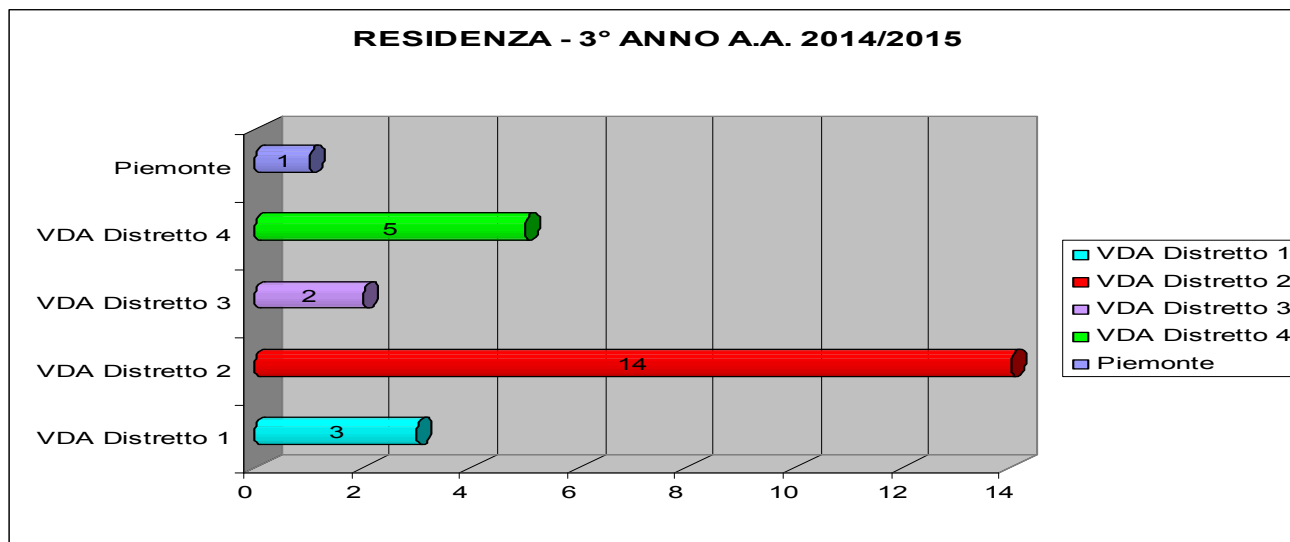

### STUDENTI 3° ANNO A.A. 2014/2015

GENERE	NUMERO STUDENTI	PERCENTUALI
M	7	28%
F	18	72%
<b>TOTALE</b>		
<b>25</b>		

ETA'	NUMERO STUDENTI	PERCENTUALI
21	5	20%
22	7	28%
23	7	28%
24	1	4%
25	2	8%
30	1	4%
32	1	4%
33	1	4%

RESIDENZA	NUMERO STUDENTI	PERCENTUALI
VDA Distretto 1	3	12%
VDA Distretto 2	14	56%
VDA Distretto 3	2	8%
VDA Distretto 4	5	20%
Piemonte	1	4%
<b>TOTALE</b>		
Totale VDA	24	96%
Totale Piemonte	1	4%

TITOLO DI STUDIO	NUMERO STUDENTI	PERCENTUALI
Liceo Scientifico Tecnologico	2	8%
Istituto Magistrale	2	8%
Laurea	1	4%
Liceo Scienze Sociali	4	16%
Tecnico Servizi Sociali	4	16%
Liceo Scientifico	8	32%
Liceo Linguistico	3	12%
Istituto d'Arte	1	4%