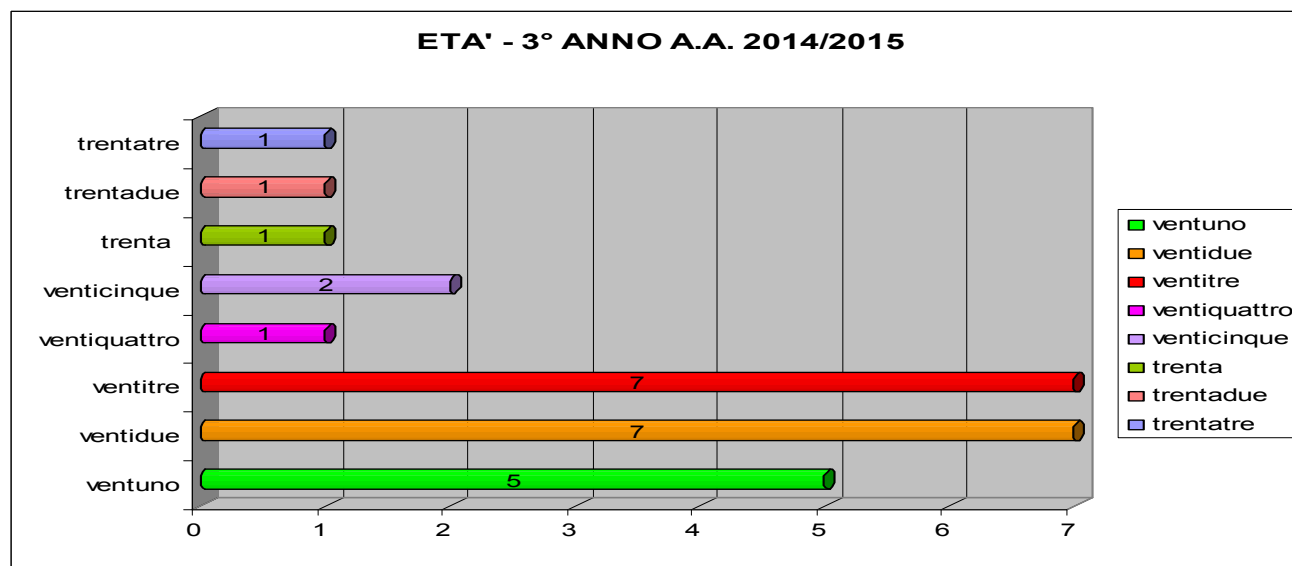

### STUDENTI 3° ANNO A.A. 2014/2015

GENERE	NUMERO STUDENTI	PERCENTUALI
M	7	28%
F	18	72%
<b>TOTALE</b>		
<b>25</b>		

ETA'	NUMERO STUDENTI	PERCENTUALI
21	5	20%
22	7	28%
23	7	28%
24	1	4%
25	2	8%
30	1	4%
32	1	4%
33	1	4%

RESIDENZA	NUMERO STUDENTI	PERCENTUALI
VDA Distretto 1	3	12%
VDA Distretto 2	14	56%
VDA Distretto 3	2	8%
VDA Distretto 4	5	20%
Piemonte	1	4%
<b>TOTALE</b>		
Totale VDA	24	96%
Totale Piemonte	1	4%

TITOLO DI STUDIO	NUMERO STUDENTI	PERCENTUALI
Liceo Scientifico Tecnologico	2	8%
Istituto Magistrale	2	8%
Laurea	1	4%
Liceo Scienze Sociali	4	16%
Tecnico Servizi Sociali	4	16%
Liceo Scientifico	8	32%
Liceo Linguistico	3	12%
Istituto d'Arte	1	4%