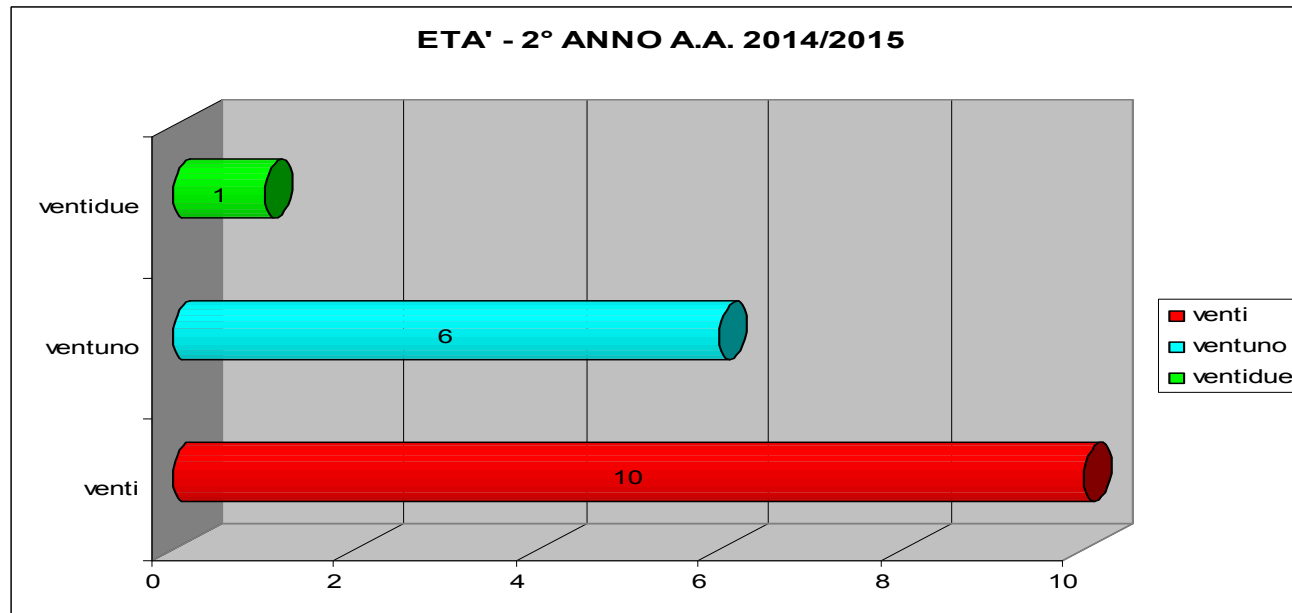

STUDENTI 2° ANNO A.A. 2014/2015

GENERE	NUMERO STUDENTI	PERCENTUALI
M	3	18%
F	14	82%
TOTALE		
	17	

ETA'	NUMERO STUDENTI	PERCENTUALI
20	10	59%
21	6	35%
22	1	6%

RESIDENZA	NUMERO STUDENTI	PERCENTUALI
VDA Distretto 1	2	12%
VDA Distretto 2	13	76%
VDA Distretto 4	1	6%
Piemonte	1	6%
Totale		
Totale VDA	16	94%
Totale Piemonte	1	6%

TITOLO DI STUDIO	NUMERO STUDENTI	PERCENTUALI
Liceo Scientifico Tecnologico	9	52%
Ragioneria	1	6%
Liceo Classico	1	6%
Liceo Scienze Sociali	2	12%
Liceo Scientifico	4	24%

Elaborazione dati & grafica: Viviana Tonso