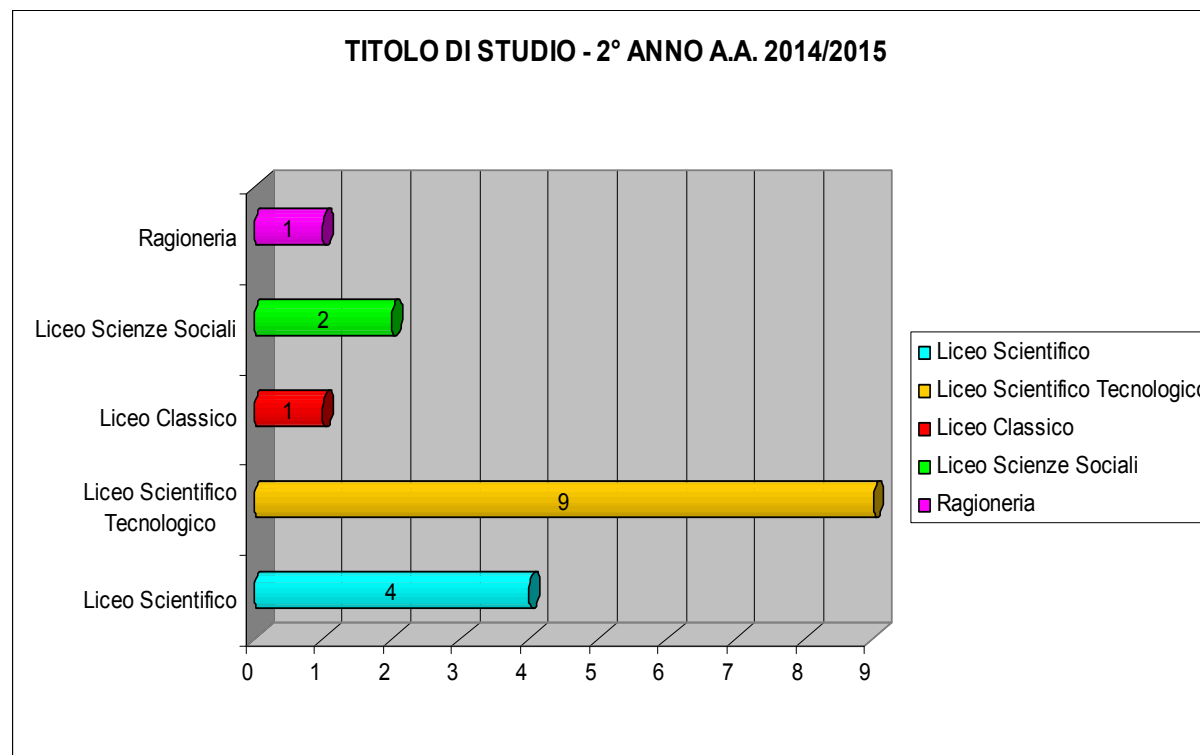

STUDENTI 2° ANNO A.A. 2014/2015

GENERE	NUMERO STUDENTI	PERCENTUALI
M	3	18%
F	14	82%
TOTALE		
	17	

ETA'	NUMERO STUDENTI	PERCENTUALI
20	10	59%
21	6	35%
22	1	6%

RESIDENZA	NUMERO STUDENTI	PERCENTUALI
VDA Distretto 1	2	12%
VDA Distretto 2	13	76%
VDA Distretto 4	1	6%
Piemonte	1	6%
Totale		
Totale VDA	16	94%
Totale Piemonte	1	6%

TITOLO DI STUDIO	NUMERO STUDENTI	PERCENTUALI
Liceo Scientifico Tecnologico	9	52%
Ragioneria	1	6%
Liceo Classico	1	6%
Liceo Scienze Sociali	2	12%
Liceo Scientifico	4	24%

Elaborazione dati & grafica: Viviana Tonso