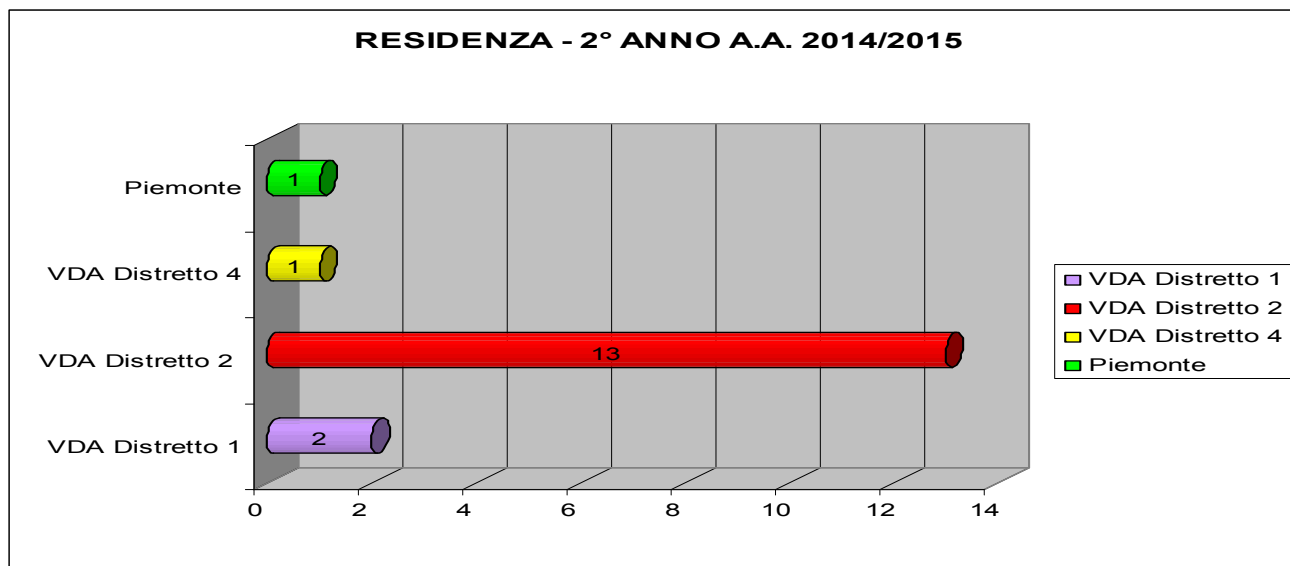

STUDENTI 2° ANNO A.A. 2014/2015

GENERE	NUMERO STUDENTI	PERCENTUALI
M	3	18%
F	14	82%
TOTALE		
	17	

ETA'	NUMERO STUDENTI	PERCENTUALI
20	10	59%
21	6	35%
22	1	6%

RESIDENZA	NUMERO STUDENTI	PERCENTUALI
VDA Distretto 1	2	12%
VDA Distretto 2	13	76%
VDA Distretto 4	1	6%
Piemonte	1	6%
Totale		
Totale VDA	16	94%
Totale Piemonte	1	6%

TITOLO DI STUDIO	NUMERO STUDENTI	PERCENTUALI
Liceo Scientifico Tecnologico	9	52%
Ragioneria	1	6%
Liceo Classico	1	6%
Liceo Scienze Sociali	2	12%
Liceo Scientifico	4	24%

Elaborazione dati & grafica: Viviana Tonso