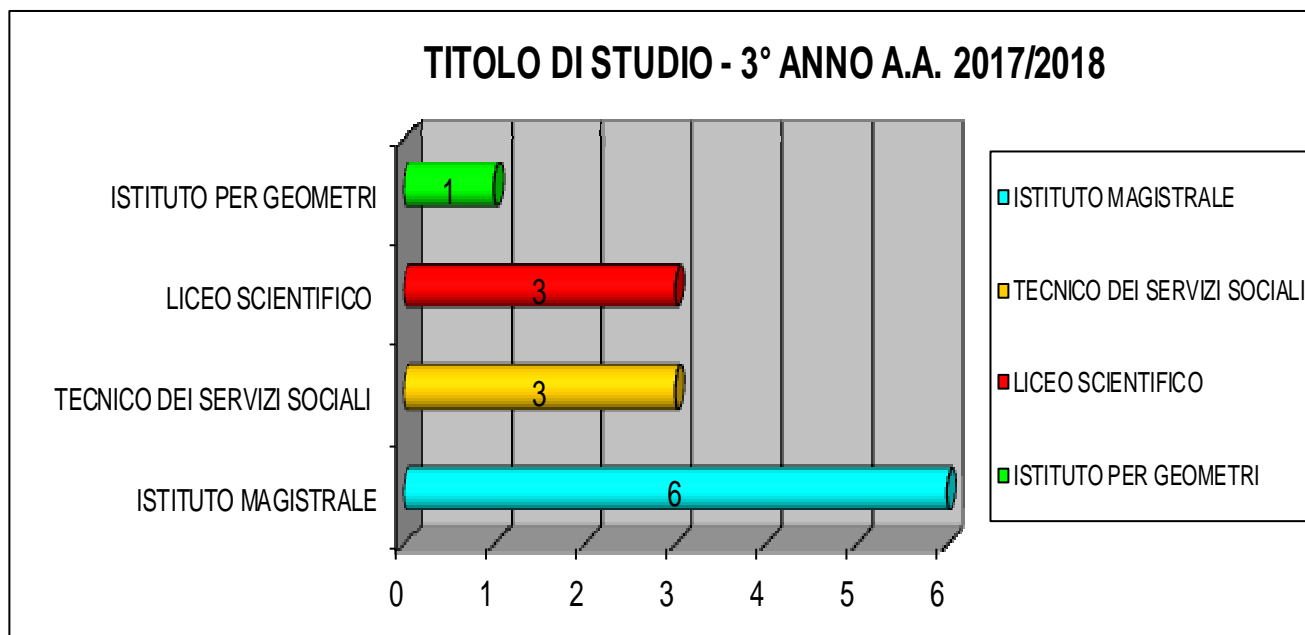

STUDENTI 3° ANNO A.A. 2017/2018

GENERE	NUMERO STUDENTI	PERCENTUALI
M	3	23%
F	10	77%
TOTALE		
	13	

ETA'	NUMERO STUDENTI	PERCENTUALI
22	8	61%
24	1	7%
26	1	8%
28	1	8%
30	1	8%
32	1	8%
età media	24	

RESIDENZA	NUMERO STUDENTI	PERCENTUALI
VDA Distretto 1	3	23%
VDA Distretto 2	6	46%
VDA Distretto 3	2	15%
VDA Distretto 4	1	8%
Piemonte	1	8%
TOTALE		
Totale VDA	12	92%
Totale Piemonte	1	8%

TITOLO DI STUDIO	NUMERO STUDENTI	PERCENTUALI
Istituto Magistrale	6	46%
Tecnico Servizi Sociali	3	23%
Liceo Scientifico	3	23%
Istituto per Geometri	1	8%

Elaborazione dati & grafica: Viviana Tonso