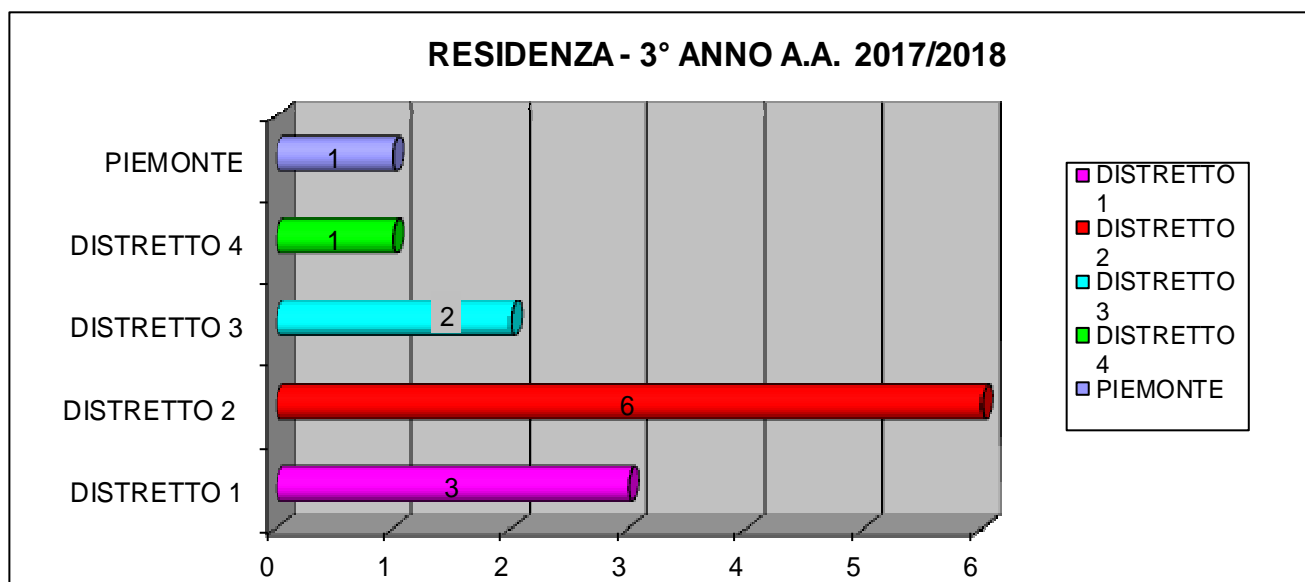

STUDENTI 3° ANNO A.A. 2017/2018

GENERE	NUMERO STUDENTI	PERCENTUALI
M	3	23%
F	10	77%
TOTALE		
	13	

ETA'	NUMERO STUDENTI	PERCENTUALI
22	8	61%
24	1	7%
26	1	8%
28	1	8%
30	1	8%
32	1	8%
età media	24	

RESIDENZA	NUMERO STUDENTI	PERCENTUALI
VDA Distretto 1	3	23%
VDA Distretto 2	6	46%
VDA Distretto 3	2	15%
VDA Distretto 4	1	8%
Piemonte	1	8%
TOTALE		
Totale VDA	12	92%
Totale Piemonte	1	8%

TITOLO DI STUDIO	NUMERO STUDENTI	PERCENTUALI
Istituto Magistrale	6	46%
Tecnico Servizi Sociali	3	23%
Liceo Scientifico	3	23%
Istituto per Geometri	1	8%

Elaborazione dati & grafica: Viviana Tonso