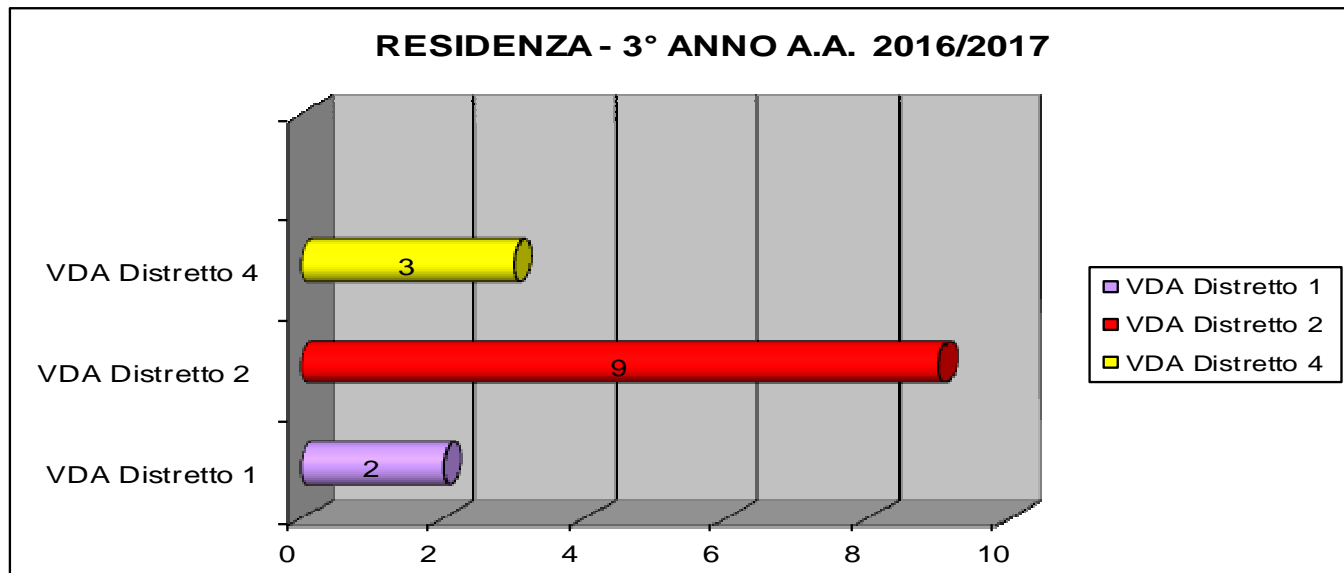

STUDENTI 3° ANNO A.A. 2016/2017

GENERE	NUMERO STUDENTI	PERCENTUALI
M	5	36%
F	9	64%
TOTALE	14	

ETA'	NUMERO STUDENTI	PERCENTUALI
21	5	50%
22	4	22%
24	2	11%
27	1	5%
28	1	6%
33	1	6%

RESIDENZA	NUMERO STUDENTI	PERCENTUALI
VDA Distretto 1	2	14%
VDA Distretto 2	9	64%
VDA Distretto 4	3	22%
TOTALE		
Totale VDA	14	100%

TITOLO DI STUDIO	NUMERO STUDENTI	PERCENTUALI
Liceo Scientifico Tecnologico	4	29%
Liceo Scientifico	2	15%
Liceo Scienze Sociali	2	14%
Tecnico Servizi Sociali	1	7%
Istituto per Geometri	1	7%
Tecnico Chimico Biologico	1	7%
Tecnico Industrie Meccaniche (ISITIP)	1	7%
Liceo Linguistico	1	7%
Maturità Estera	1	7%