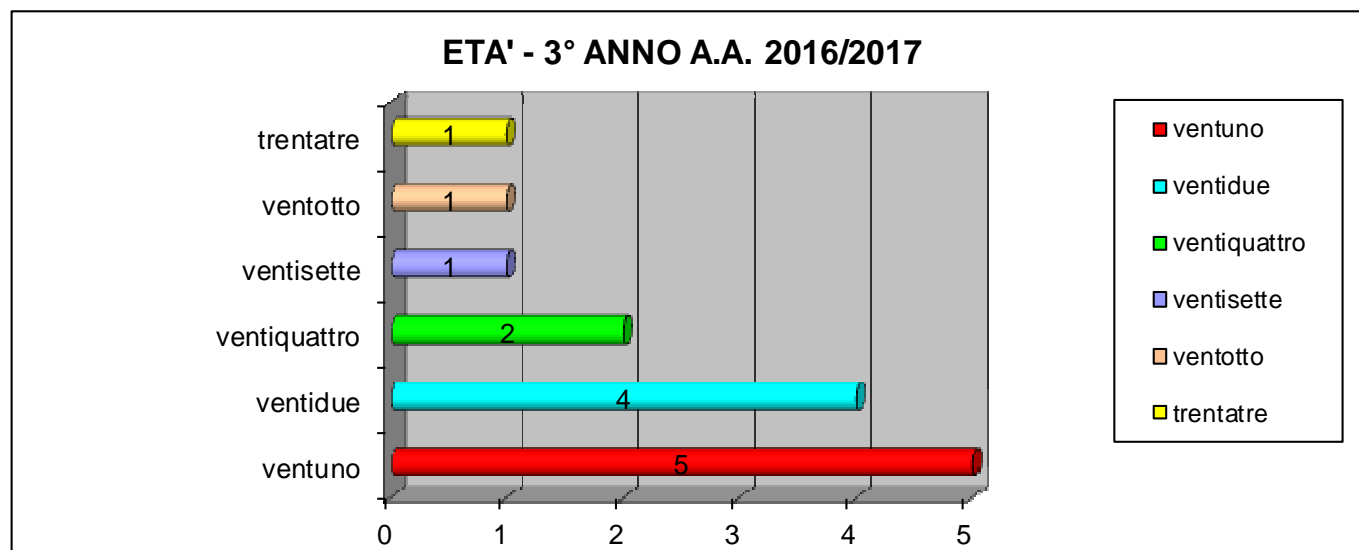

STUDENTI 3° ANNO A.A. 2016/2017

GENERE	NUMERO STUDENTI	PERCENTUALI
M	5	36%
F	9	64%
TOTALE	14	

ETA'	NUMERO STUDENTI	PERCENTUALI
21	5	50%
22	4	22%
24	2	11%
27	1	5%
28	1	6%
33	1	6%

RESIDENZA	NUMERO STUDENTI	PERCENTUALI
VDA Distretto 1	2	14%
VDA Distretto 2	9	64%
VDA Distretto 4	3	22%
TOTALE		
Totale VDA	14	100%

TITOLO DI STUDIO	NUMERO STUDENTI	PERCENTUALI
Liceo Scientifico Tecnologico	4	29%
Liceo Scientifico	2	15%
Liceo Scienze Sociali	2	14%
Tecnico Servizi Sociali	1	7%
Istituto per Geometri	1	7%
Tecnico Chimico Biologico	1	7%
Tecnico Industrie Meccaniche (ISITIP)	1	7%
Liceo Linguistico	1	7%
Maturità Estera	1	7%