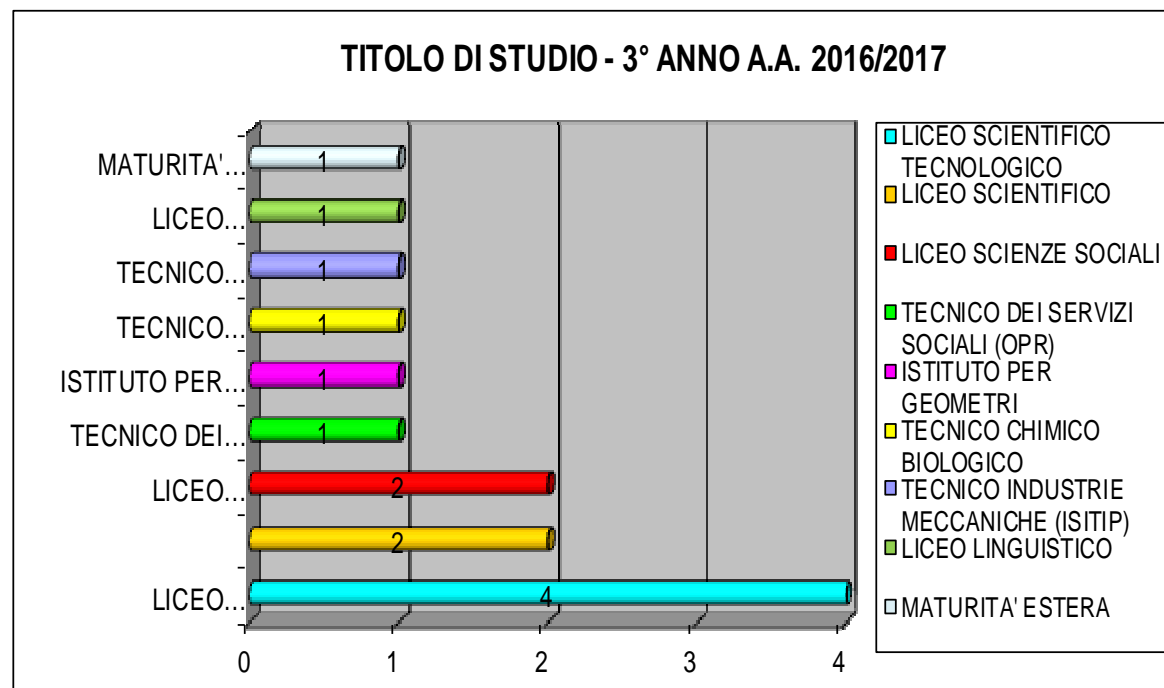

STUDENTI 3° ANNO A.A. 2016/2017

GENERE	NUMERO STUDENTI	PERCENTUALI
M	5	36%
F	9	64%
TOTALE	14	

ETA'	NUMERO STUDENTI	PERCENTUALI
21	5	50%
22	4	22%
24	2	11%
27	1	5%
28	1	6%
33	1	6%

RESIDENZA	NUMERO STUDENTI	PERCENTUALI
VDA Distretto 1	2	14%
VDA Distretto 2	9	64%
VDA Distretto 4	3	22%
TOTALE		
Totale VDA	14	100%

TITOLO DI STUDIO	NUMERO STUDENTI	PERCENTUALI
Liceo Scientifico Tecnologico	4	29%
Liceo Scientifico	2	15%
Liceo Scienze Sociali	2	14%
Tecnico Servizi Sociali	1	7%
Istituto per Geometri	1	7%
Tecnico Chimico Biologico	1	7%
Tecnico Industrie Meccaniche (ISITIP)	1	7%
Liceo Linguistico	1	7%
Maturità Estera	1	7%