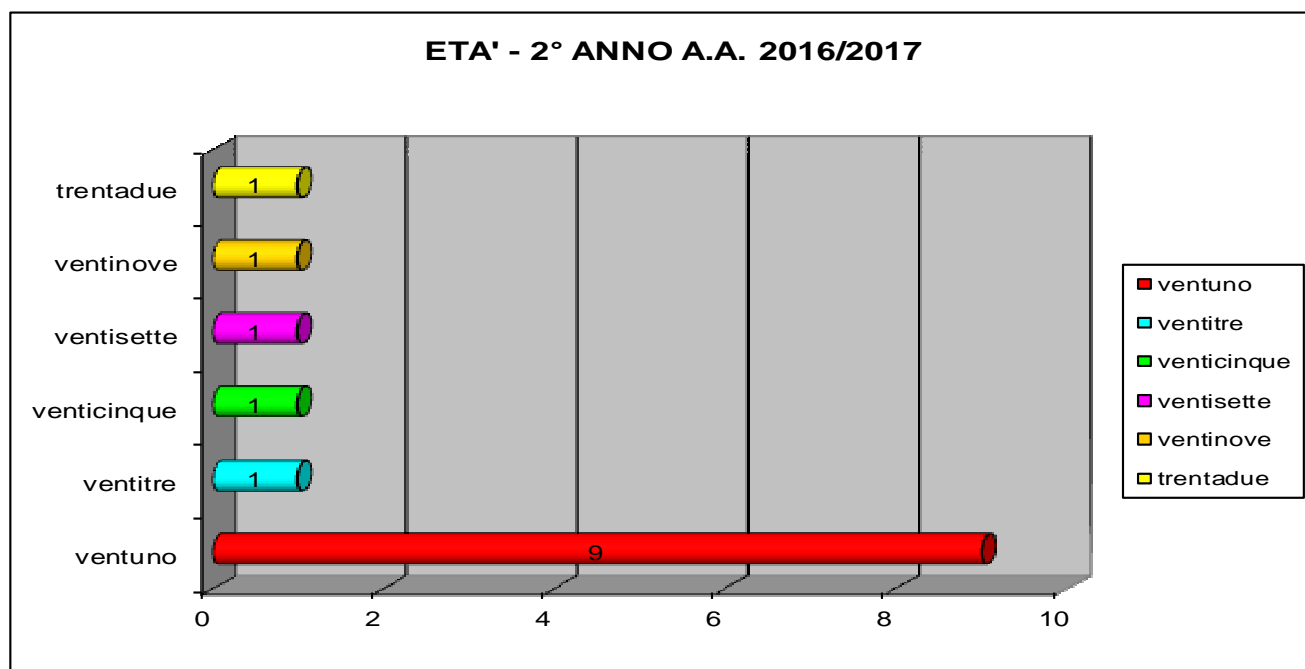

STUDENTI 2° ANNO A.A. 2016/2017

GENERE	NUMERO STUDENTI	PERCENTUALI
M	3	21%
F	11	79%
TOTALE		
	14	

ETA'	NUMERO STUDENTI	PERCENTUALI
21	9	65%
23	1	7%
25	1	7%
27	1	7%
29	1	7%
32	1	7%

RESIDENZA	NUMERO STUDENTI	PERCENTUALI
VDA Distretto 1	3	22%
VDA Distretto 2	6	43%
VDA Distretto 3	2	14%
VDA Distretto 4	2	14%
Piemonte	1	7%
Totale		
Totale VDA	13	93%
Totale Piemonte	1	7%

TITOLO DI STUDIO	NUMERO STUDENTI	PERCENTUALI
Istituto Magistrale	6	43%
Tecnico dei Servizi Sociali (IPR)	3	22%
Liceo Scientifico	3	21%
Perito Agrario	1	7%
Istituto per Geometri	1	7%

Elaborazione dati & grafica: Viviana Tonso