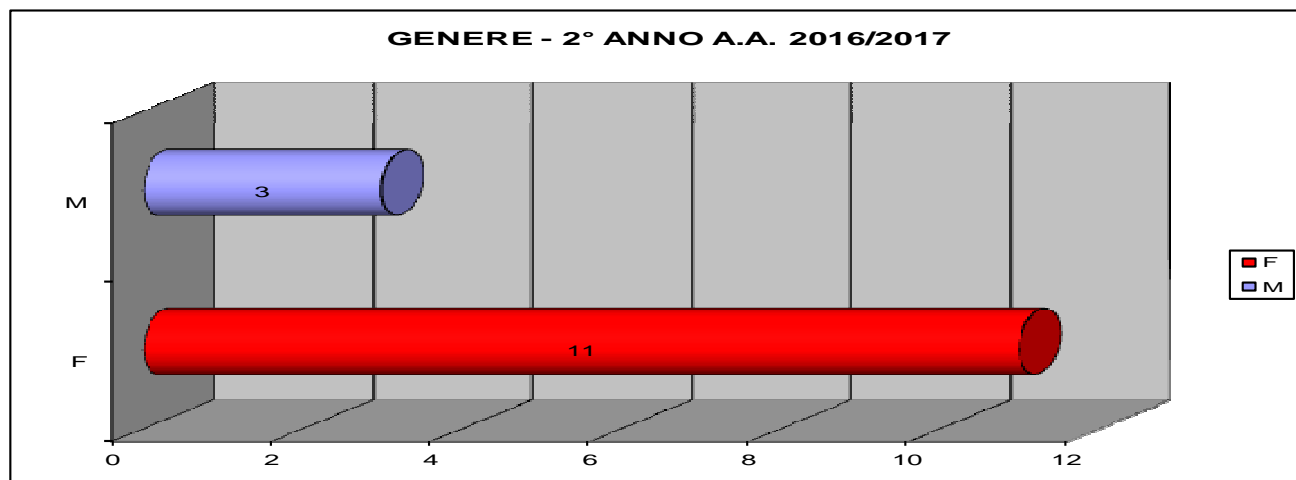

STUDENTI 2° ANNO A.A. 2016/2017

GENERE	NUMERO STUDENTI	PERCENTUALI
M	3	21%
F	11	79%
TOTALE		
	14	

ETA'	NUMERO STUDENTI	PERCENTUALI
21	9	65%
23	1	7%
25	1	7%
27	1	7%
29	1	7%
32	1	7%

RESIDENZA	NUMERO STUDENTI	PERCENTUALI
VDA Distretto 1	3	22%
VDA Distretto 2	6	43%
VDA Distretto 3	2	14%
VDA Distretto 4	2	14%
Piemonte	1	7%
Totale		
Totale VDA	13	93%
Totale Piemonte	1	7%

TITOLO DI STUDIO	NUMERO STUDENTI	PERCENTUALI
Istituto Magistrale	6	43%
Tecnico dei Servizi Sociali (IPR)	3	22%
Liceo Scientifico	3	21%
Perito Agrario	1	7%
Istituto per Geometri	1	7%

Elaborazione dati & grafica: Viviana Tonso