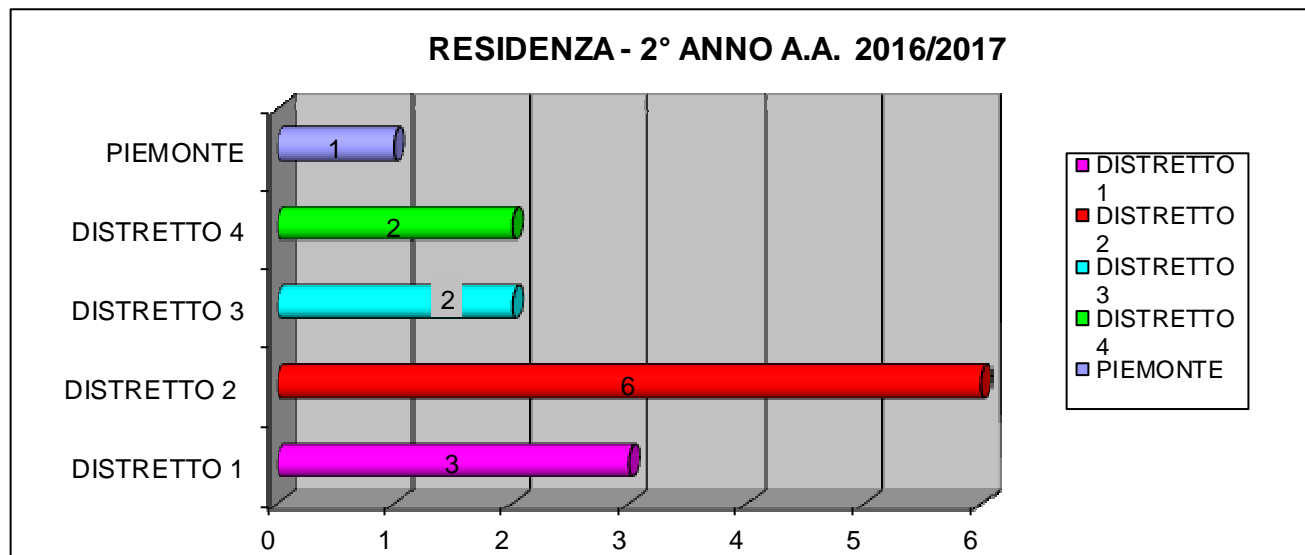

STUDENTI 2° ANNO A.A. 2016/2017

GENERE	NUMERO STUDENTI	PERCENTUALI
M	3	21%
F	11	79%
TOTALE		
	14	

ETA'	NUMERO STUDENTI	PERCENTUALI
21	9	65%
23	1	7%
25	1	7%
27	1	7%
29	1	7%
32	1	7%

RESIDENZA	NUMERO STUDENTI	PERCENTUALI
VDA Distretto 1	3	22%
VDA Distretto 2	6	43%
VDA Distretto 3	2	14%
VDA Distretto 4	2	14%
Piemonte	1	7%
Totale		
Totale VDA	13	93%
Totale Piemonte	1	7%

TITOLO DI STUDIO	NUMERO STUDENTI	PERCENTUALI
Istituto Magistrale	6	43%
Tecnico dei Servizi Sociali (IPR)	3	22%
Liceo Scientifico	3	21%
Perito Agrario	1	7%
Istituto per Geometri	1	7%

Elaborazione dati & grafica: Viviana Tonso