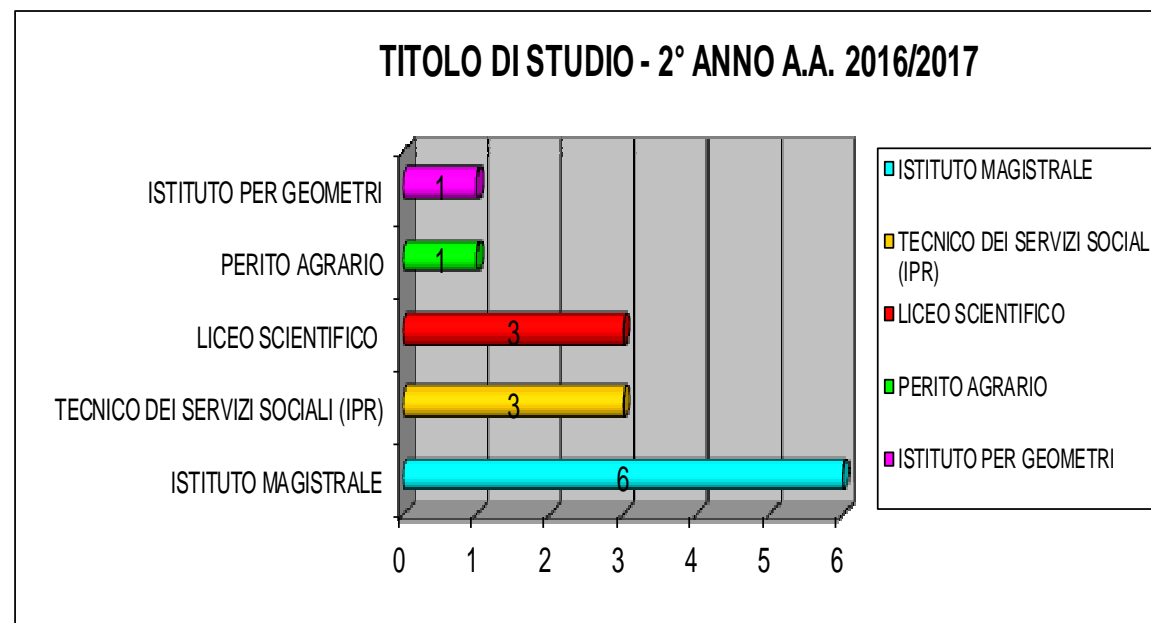

STUDENTI 2° ANNO A.A. 2016/2017

GENERE	NUMERO STUDENTI	PERCENTUALI
M	3	21%
F	11	79%
TOTALE		
	14	

ETA'	NUMERO STUDENTI	PERCENTUALI
21	9	65%
23	1	7%
25	1	7%
27	1	7%
29	1	7%
32	1	7%

RESIDENZA	NUMERO STUDENTI	PERCENTUALI
VDA Distretto 1	3	22%
VDA Distretto 2	6	43%
VDA Distretto 3	2	14%
VDA Distretto 4	2	14%
Piemonte	1	7%
Totale		
Totale VDA	13	93%
Totale Piemonte	1	7%

TITOLO DI STUDIO	NUMERO STUDENTI	PERCENTUALI
Istituto Magistrale	6	43%
Tecnico dei Servizi Sociali (IPR)	3	22%
Liceo Scientifico	3	21%
Perito Agrario	1	7%
Istituto per Geometri	1	7%

Elaborazione dati & grafica: Viviana Tonso