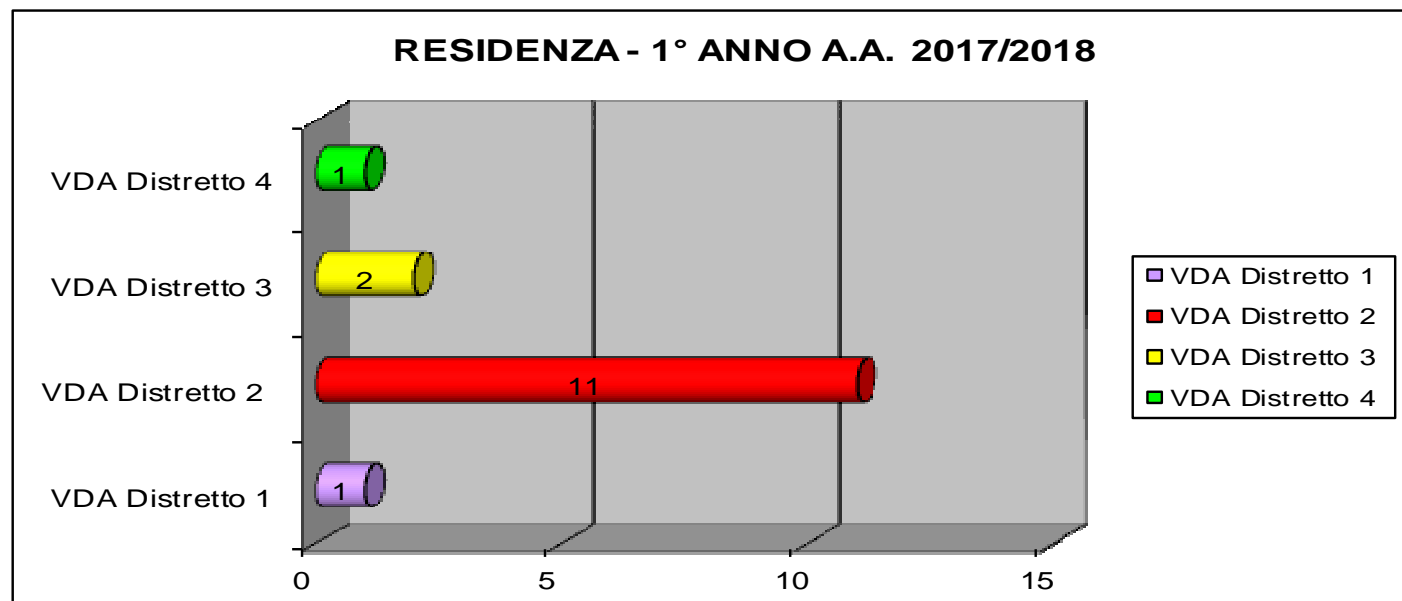

### STUDENTI 1° ANNO A.A. 2017/2018

GENERE	NUMERO STUDENTI	PERCENTUALI
M	2	13%
F	13	87%
<b>TOTALE</b>		
	<b>15</b>	

ETA'	NUMERO STUDENTI	PERCENTUALI
19	3	20%
20	3	20%
21	4	27%
22	1	6%
23	1	7%
24	2	13%
27	1	7%
età media	21	

RESIDENZA	NUMERO STUDENTI	PERCENTUALI
VDA Distretto 1	1	7%
VDA Distretto 2	11	73%
VDA Distretto 3	2	13%
VDA Distretto 4	1	7%
TOTALI		
Totale VDA	15	100%

TITOLO DI STUDIO	NUMERO STUDENTI	PERCENTUALI
Liceo Scientifico	5	33%
Liceo Scientifico Tecnologico	2	13%
Tecnico Servizi Sociali	1	6%
Liceo Scienze sociali	1	6%
Ragioneria	1	7%
Liceo Pedagogico	1	7%
Istituto per Geometri	1	7%
Istituto Agricole Regional	1	7%
Liceo Classico	1	7%
Istituto d'Arte	1	7%