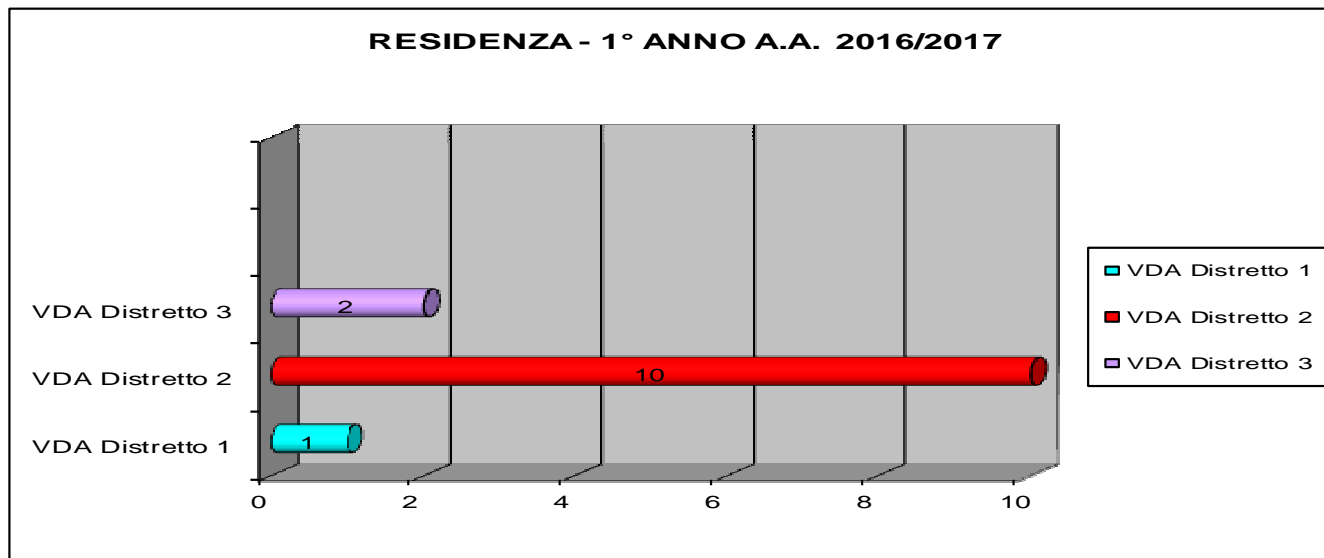

### STUDENTI 1° ANNO A.A. 2016/2017

GENERE	NUMERO STUDENTI	PERCENTUALI
M	2	15%
F	11	85%
<b>TOTALE</b>		
<b>13</b>		

ETA'	NUMERO STUDENTI	PERCENTUALI
19	4	31%
20	5	38%
21	1	7%
22	1	8%
24	1	8%
27	1	8%

RESIDENZA	NUMERO STUDENTI	PERCENTUALI
VDA Distretto 1	1	8%
VDA Distretto 2	10	77%
VDA Distretto 3	2	15%
TOTALI		
Totale VDA	13	100%

TITOLO DI STUDIO	NUMERO STUDENTI	PERCENTUALI
Liceo Scientifico	4	31%
Tecnico dei Servizi Sociali	3	23%
Liceo Linguistico	3	23%
Istituto Magistrale	2	15%
Perito Meccanico	1	8%

Elaborazione dati & grafica: Viviana Tonso